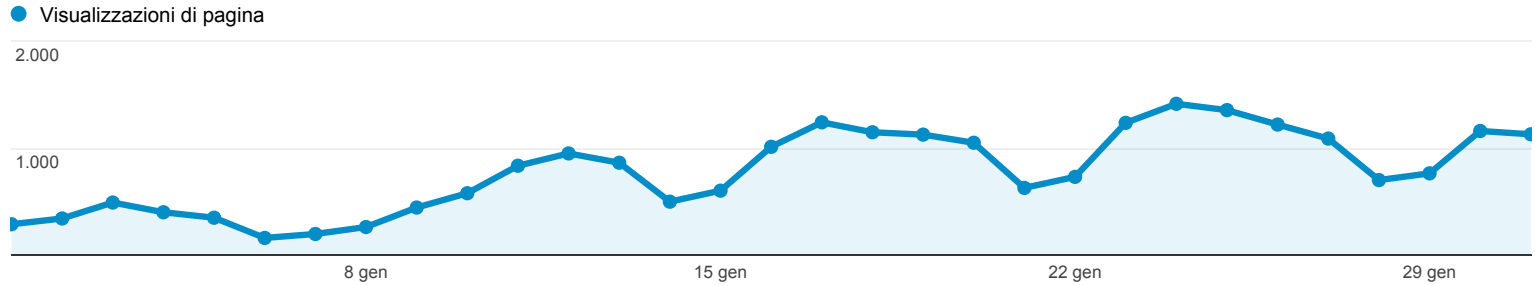

Panoramica contenuti

% di visualizzazioni di pagina: 100,00%

Panoramica

Le pagine di questo sito sono state visualizzate 24.357 volte in totale

Visualizzazioni di pagina

24.357

Visualizzazioni di pagina uniche

21.390

Tempo medio sulla pagina

00:01:00

Frequenza di rimbalzo

79,20%

% uscita

58,92%

Pagina	Visualizzazioni di pagina	% Visualizzazioni di pagina
1. /	5.019	20,61%
2. /servizi/i-nostri-servizi.html	1.588	6,52%
3. /landing/registrazione/index.html	1.270	5,21%
4. /landing/registrazione/index2.html	1.249	5,13%
5. /landing/posizionamento-top/index2.html	1.238	5,08%
6. /landing/posizionamento-top/index.html	1.127	4,63%
7. /ecommerce_new	1.108	4,55%
8. /landing/ecommerce/index.html	962	3,95%
9. /posizionamento-seo/posizionamento-seo.html	858	3,52%
10. /realizzazione-siti-web/siti-web.html	740	3,04%